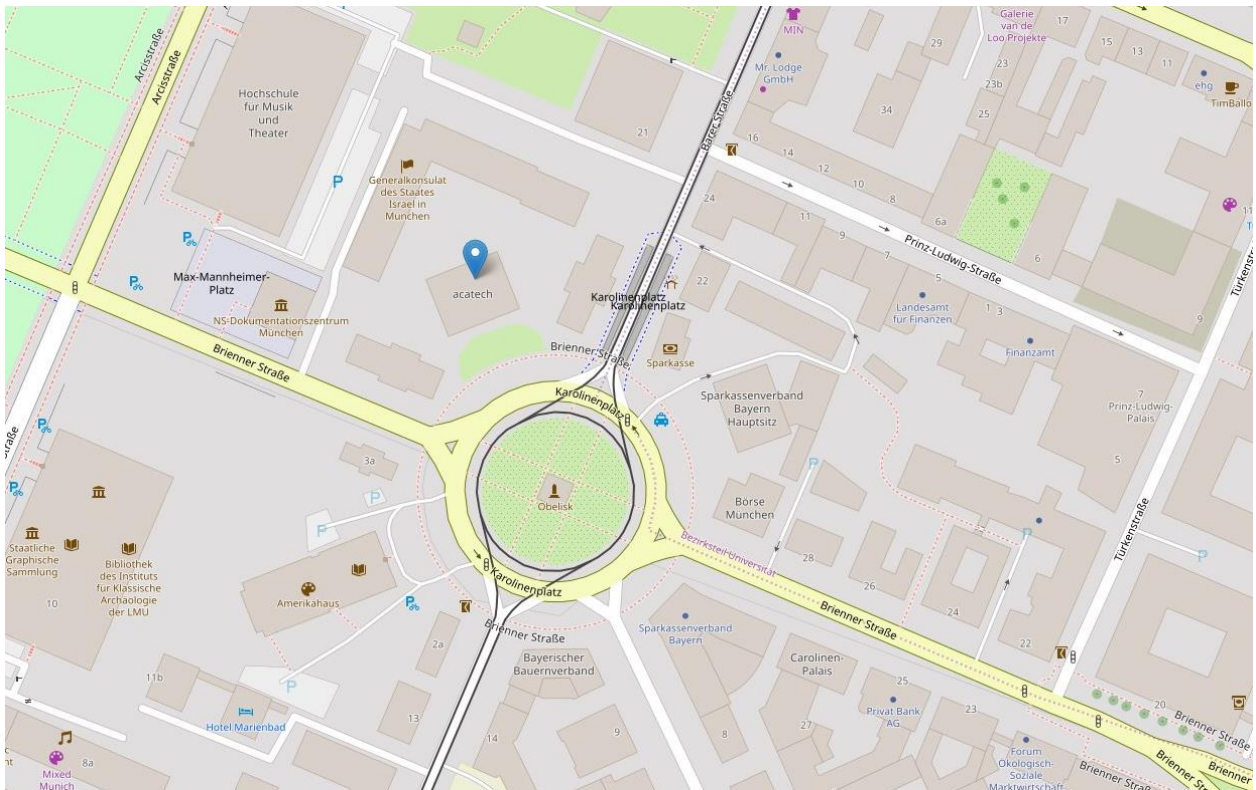

acatech Geschäftsstelle

Karolinenplatz 4

80333 München

T+49 (0)89/52 03 09-0

F+49 (0)89/52 03 09-900

© OpenStreetMap-Mitwirkende, www.openstreetmap.org