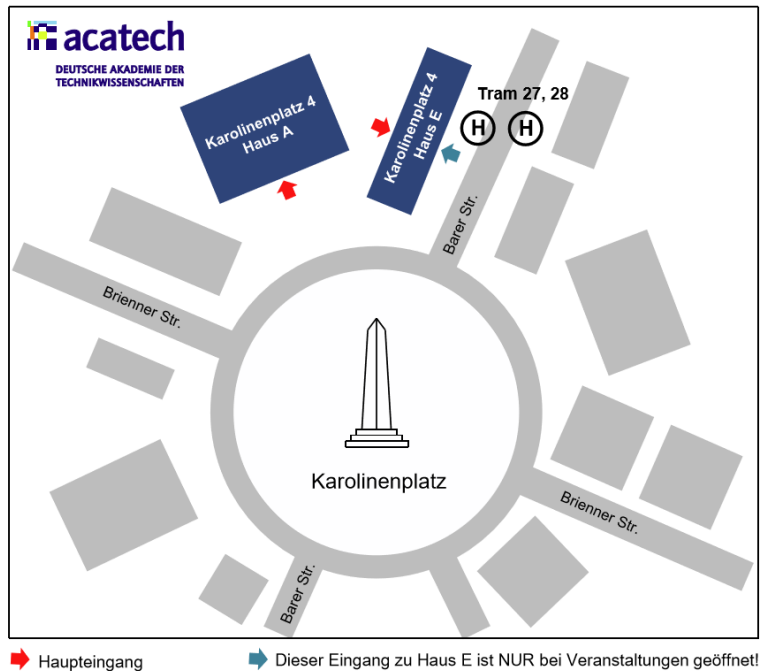

## acatech Geschäftsstelle

Karolinenplatz 4

80333 München

T+49 (0)89/52 03 09-0

F+49 (0)89/52 03 09-900

© OpenStreetMap-Mitwirkende, [www.openstreetmap.org](http://www.openstreetmap.org)

### Anreise vom Hauptbahnhof (Reisezeit ca. 15 Minuten)

- Folgen Sie den Wegweisern zur S-Bahn.
- Fahren Sie bis Haltestelle Karlsplatz/Stachus. Sie können dazu in jede S-Bahn Richtung Ostbahnhof steigen (1 Station, Fahrzeit: 1 Minute).
- Steigen Sie am Karlsplatz/Stachus um in die Tram 27 Richtung Petuelring oder Tram 28 Richtung Scheidplatz bis zur Station Karolinenplatz (2 Stationen, Fahrzeit: 4 Minuten).
- Die acatech Geschäftsstelle befindet sich direkt gegenüber der Tram-Haltestelle. Überqueren Sie die Barer Straße. Der Eingang zur acatech Geschäftsstelle befindet sich im Hauptgebäude.

### Anreise vom Flughafen (Reisezeit ca. 1 Stunde)

- Folgen Sie am Flughafen der Beschilderung zur S-Bahn.
- Nehmen Sie die S8 Richtung Herrsching oder alternativ die S1 Richtung Ostbahnhof.
- Fahren Sie bis zur Haltestelle Karlsplatz/Stachus (Fahrzeit ca. 40 Minuten).
- Steigen Sie dort um in die Tram 27 Richtung Petuelring oder Tram 28 Richtung Scheidplatz bis zur Station Karolinenplatz (2 Stationen, Fahrzeit: 4 Minuten)
- Die acatech Geschäftsstelle befindet sich direkt gegenüber der Tram-Haltestelle. Überqueren Sie die Barer Straße. Der Eingang zur acatech Geschäftsstelle befindet sich im Hauptgebäude.